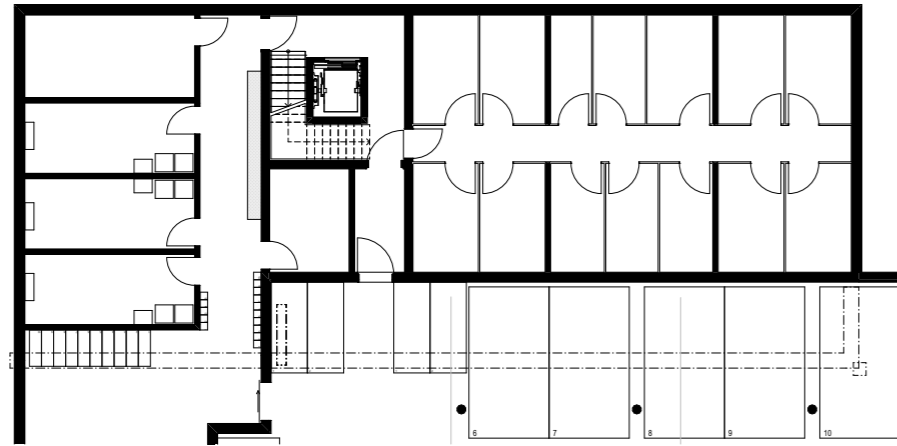

Übersicht Wohnungstypen Haus D

Objekt Fliegiersiedlung, Tottikon, 6370 Stans
 Bauherr Wohnbaugenossenschaft DMP Stans,
 Breitenstrasse 113, 6370 Stans

Plan Nr. 1209-51-BF1-604
 Massstab 1:250
 Format A3

Datum 31.08.2020
 Rev.-Dat.
 Zeichner/in NC

UG Einstellhalle

2. Obergeschoss

Erdgeschoss

3. Obergeschoss

1. Obergeschoss

Dachgeschoss